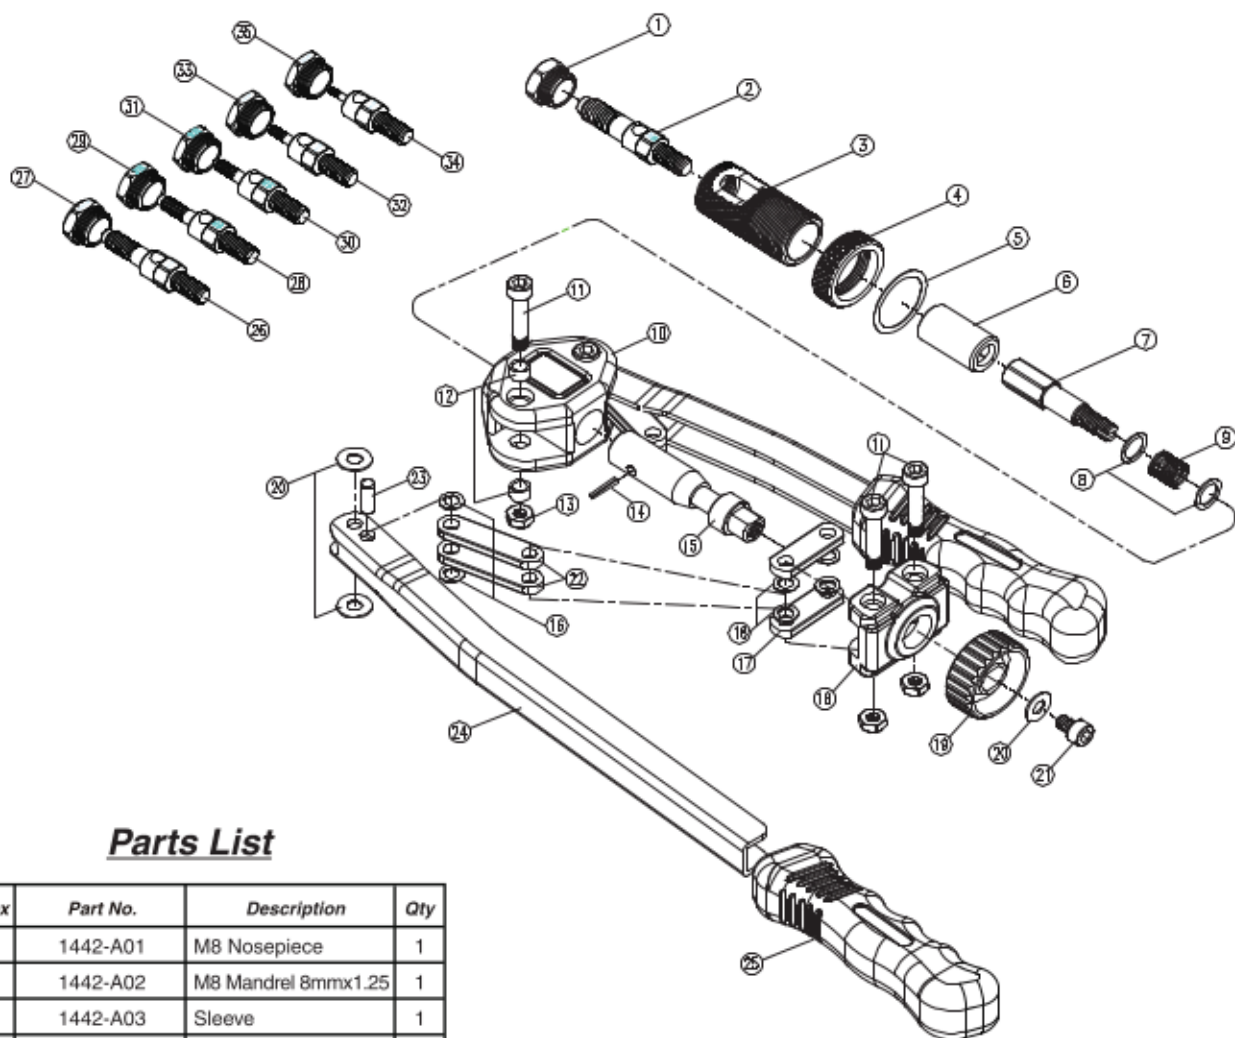

PARTS BREAKDOWN

Call 1.800.221.9705 for questions concerning performance of the product or other inquiries.

Parts List

Index	Part No.	Description	Qty
1	1442-A01	M8 Nosepiece	1
2	1442-A02	M8 Mandrel 8mmx1.25	1
3	1442-A03	Sleeve	1
4	1442-A04	Adjusting Nut	1
5	1442-A05	Spacer	1
6	1442-A06	Hexagonal Sleeve	1
7	1442-A07	Riveting Bar	1
8	1442-A08	Spacer	2
9	1442-A09	Spring	1
10	1442-16	Main Body	1
11	1442-06	Screw	4
12	1442-04	Bushing	4
13	1442-03	Locknut	4
14	1442-A14	Opening Spring Pins	1
15	1442-A15	Pulling Bar	1
16	1442-07	Metal Washer	8
17	1442-09	Connecting Bar	2
18	1442-15	Main Shaft Drive	1
19	1442-13	Knob	1
20	1442-A20	Spacer	5

Index	Part No.	Description	Qty
21	1442-11	Screw	1
22	1442-08	Connecting Bar	4
23	1442-10	Bushing	2
24	1442-02	Handle	2
25	1442-01	Grip	2
26	1442-A26	Mandrel 5/16-18	1
27	1442-A27	5/16-18 Nosepiece	1
28	1442-A28	M6 Mandrel 6mmx1.0	1
29	1442-A29	M6 Nosepiece	1
30	1442-A30	M5 Mandrel 5mmx0.8	1
31	1442-A31	M5 Nosepiece	1
32	1442-A32	Mandrel 1/4-20	1
33	1442-A33	1/4-20 Nosepiece	1
34	1442-A34	Mandrel 10-24	1
35	1442-A35	10-24 Nosepiece	1