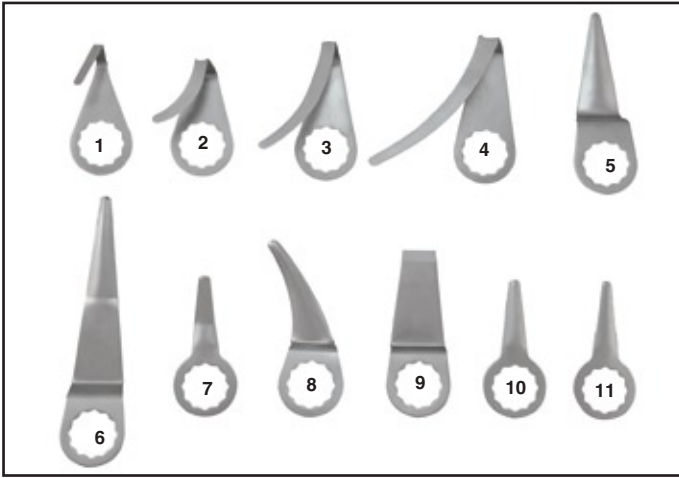

**Model # WINDK-08A**

**Additional Blades Available:**

- 1. **WINDK-08A** - 24mm Hook Blade
- 2. **WINDK-08B** - 36mm Hook Blade
- 3. **WINDK-08C** - 60mm Hook Blade
- 4. **WINDK-08D** - 90mm Hook Blade
- 5. **WINDK-08E** - 57mm Bent Blade
- 6. **WINDK-08F** - 90mm Bent Blade
- 7. **WINDK-08G** - 35mm Round-Nose Straight Blade
- 8. **WINDK-08H** - 52mm Bent Curved Blade
- 9. **WINDK-08I** - 48mm Scraper Blade
- 10. **WINDK-08J** - 35mm Flat-Nose Bent Blade
- 11. **WINDK-08L** - 35mm Serrated Straight Blade