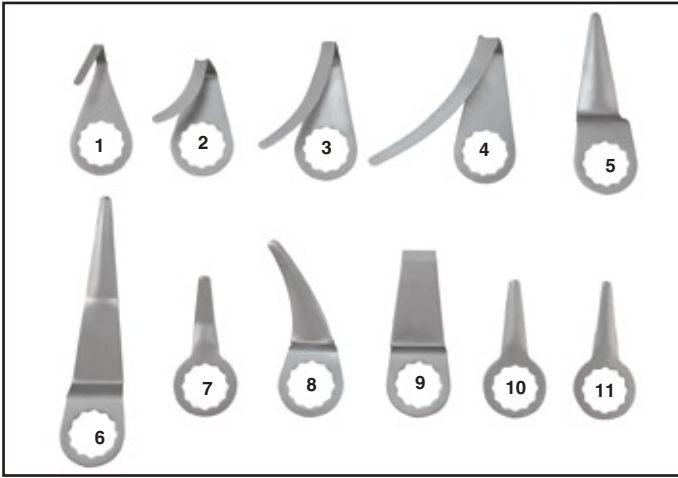

Model # WINDK-08L

Additional Blades Available:

- 1. **WINDK-08A** - 24mm Hook Blade
- 2. **WINDK-08B** - 36mm Hook Blade
- 3. **WINDK-08C** - 60mm Hook Blade
- 4. **WINDK-08D** - 90mm Hook Blade
- 5. **WINDK-08E** - 57mm Bent Blade
- 6. **WINDK-08F** - 90mm Bent Blade
- 7. **WINDK-08G** - 35mm Round-Nose Straight Blade
- 8. **WINDK-08H** - 52mm Bent Curved Blade
- 9. **WINDK-08I** - 48mm Scraper Blade
- 10. **WINDK-08J** - 35mm Flat-Nose Bent Blade
- 11. **WINDK-08L** - 35mm Serrated Straight Blade