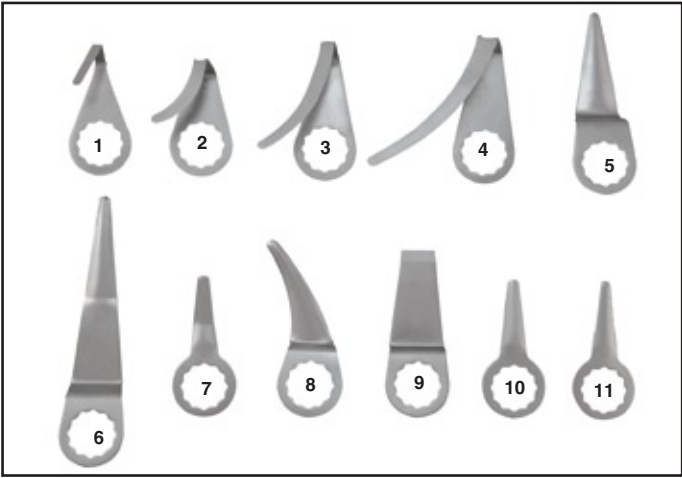

**Model # WINDK-08B**

**Additional Blades Available:**

- 1. **WINDK-08A** - 24mm Hook Blade
- 2. **WINDK-08B** - 36mm Hook Blade
- 3. **WINDK-08C** - 60mm Hook Blade
- 4. **WINDK-08D** - 90mm Hook Blade
- 5. **WINDK-08E** - 57mm Bent Blade
- 6. **WINDK-08F** - 90mm Bent Blade
- 7. **WINDK-08G** - 35mm Round-Nose Straight Blade
- 8. **WINDK-08H** - 52mm Bent Curved Blade
- 9. **WINDK-08I** - 48mm Scraper Blade
- 10. **WINDK-08J** - 35mm Flat-Nose Bent Blade
- 11. **WINDK-08L** - 35mm Serrated Straight Blade