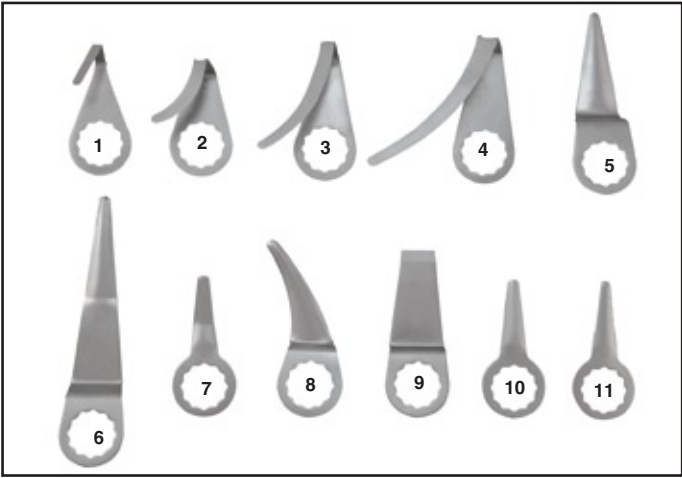

Model # WINDK-08F

Additional Blades Available:

- 1. **WINDK-08A** - 24mm Hook Blade
- 2. **WINDK-08B** - 36mm Hook Blade
- 3. **WINDK-08C** - 60mm Hook Blade
- 4. **WINDK-08D** - 90mm Hook Blade
- 5. **WINDK-08E** - 57mm Bent Blade
- 6. **WINDK-08F** - 90mm Bent Blade
- 7. **WINDK-08G** - 35mm Round-Nose Straight Blade
- 8. **WINDK-08H** - 52mm Bent Curved Blade
- 9. **WINDK-08I** - 8mm Scraper Blade
- 10. **WINDK-08J** - 35mm Flat-Nose Bent Blade
- 11. **WINDK-08L** - 35mm Serrated Straight Blade